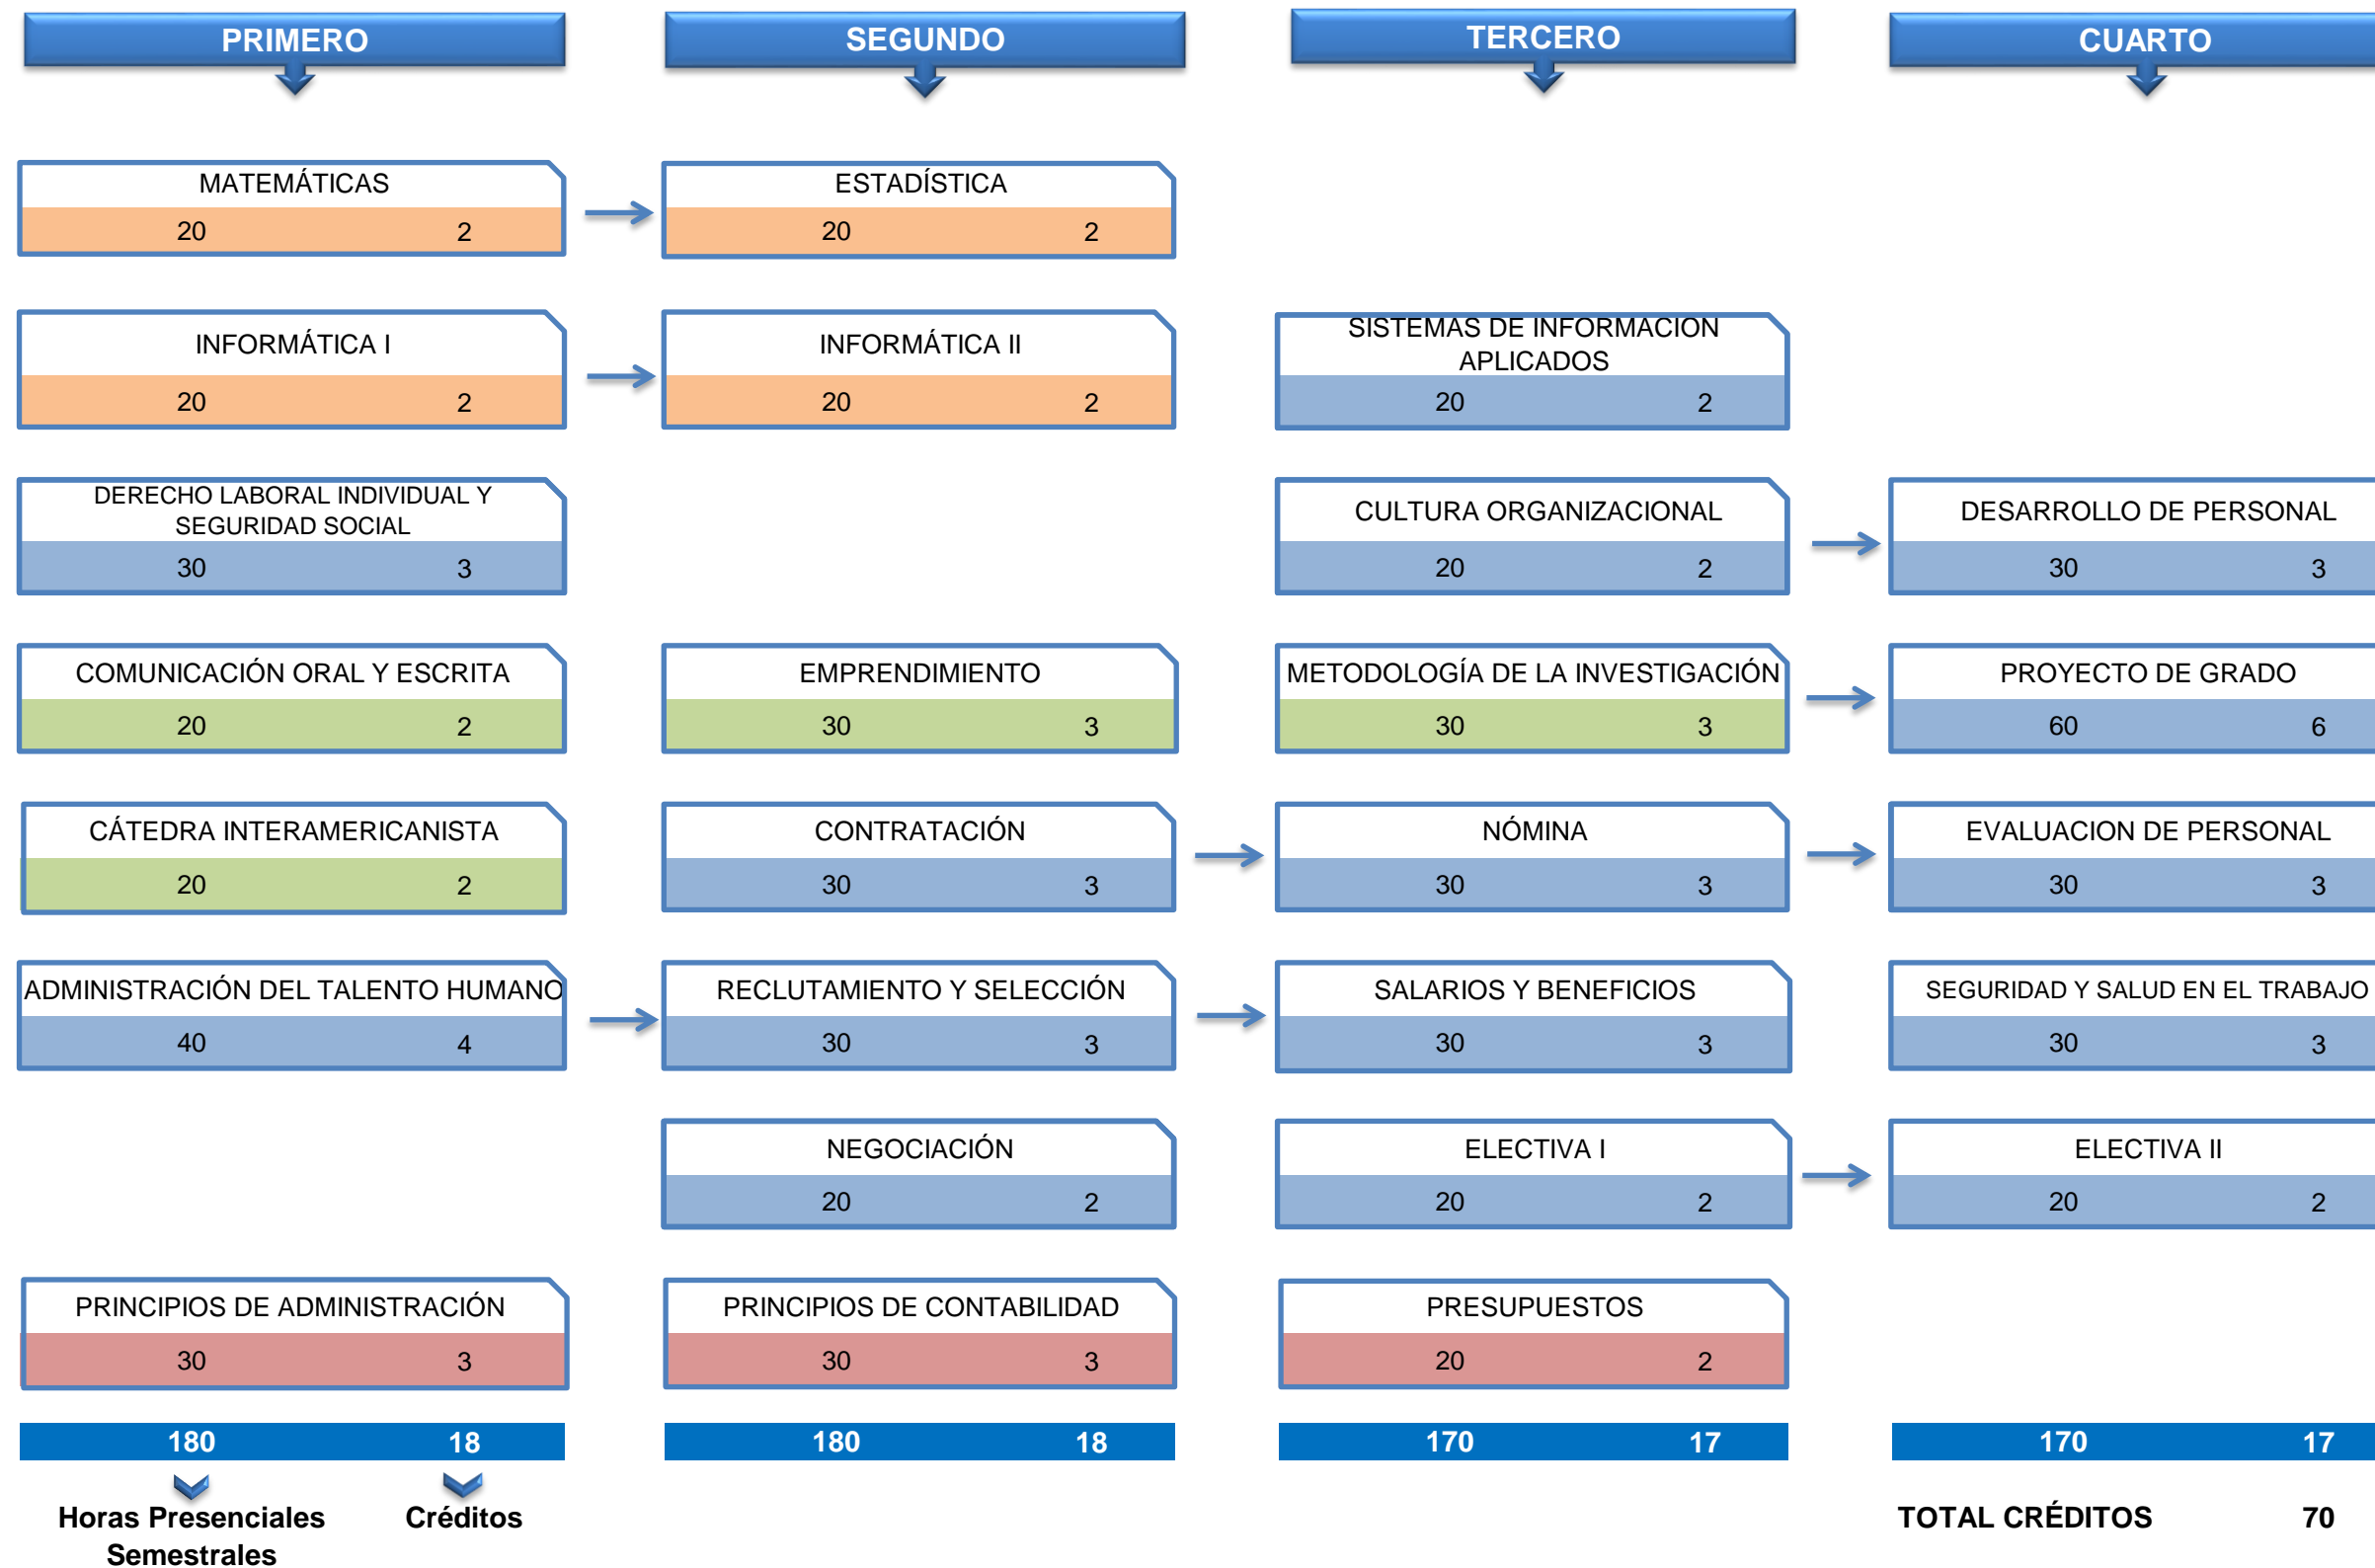

TÉCNICO PROFESIONAL EN PROCESOS DEL TALENTO HUMANO

CRÉDITOS = 70

Básica
Específica
Socio humanística
Complementaria

NOTA: Como requisito de grado el estudiante debe demostrar competencias lingüísticas en el idioma inglés, alcanzando el nivel A2.2 del Marco Común Europeo.